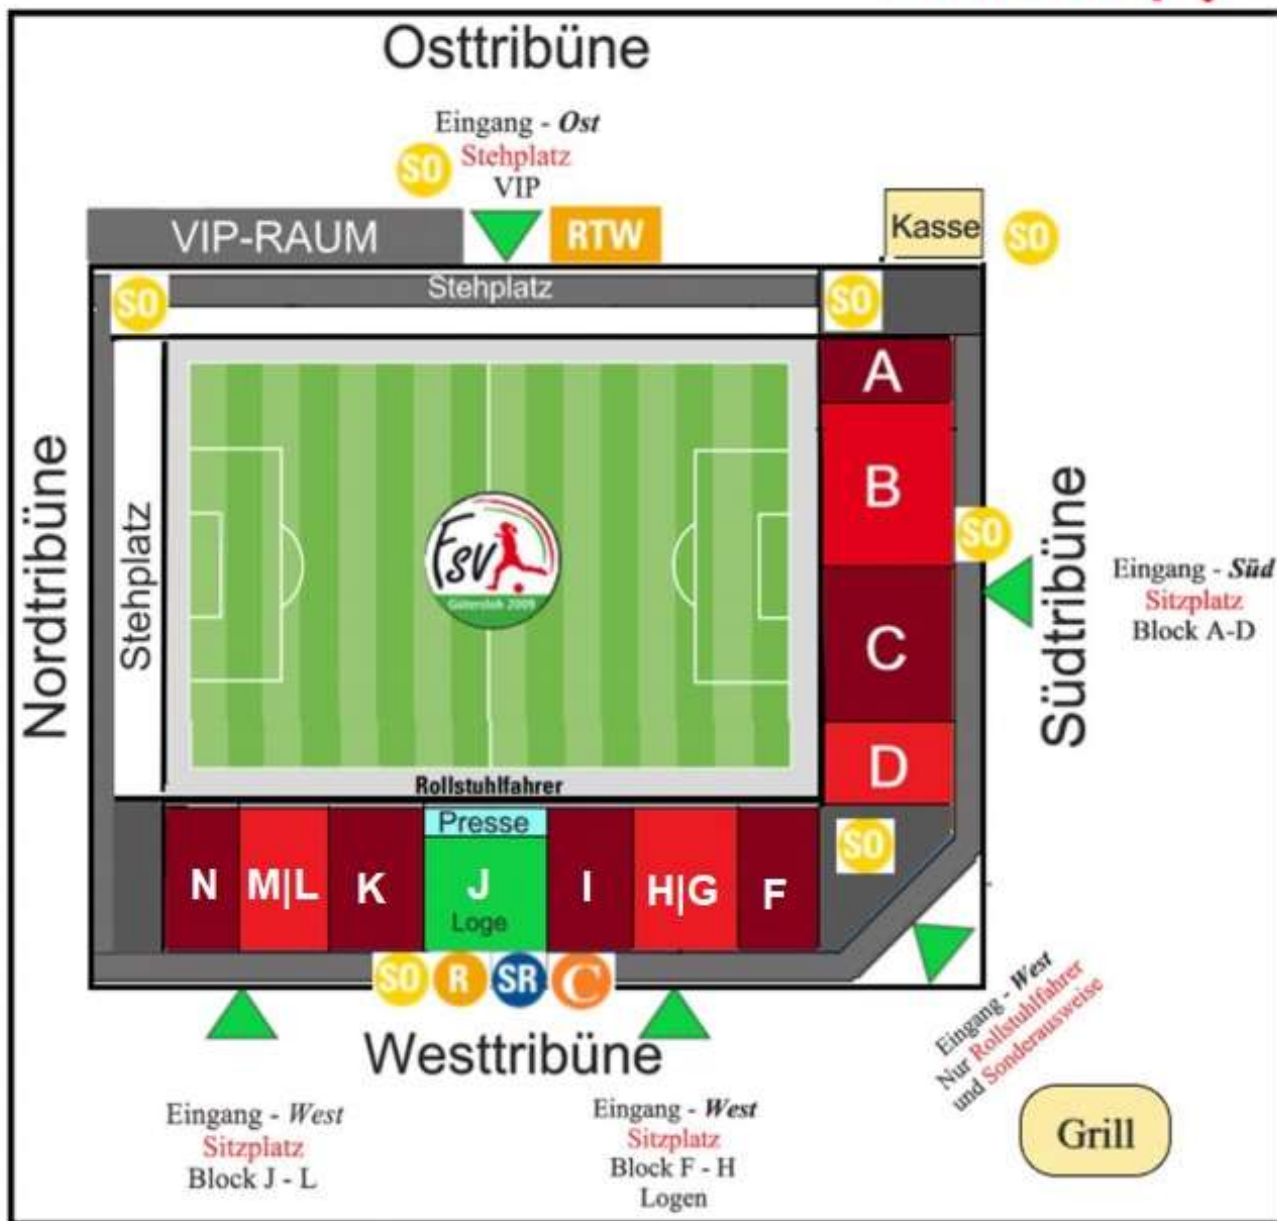

HERZLICH WILLKOMMEN BEIM FSV GÜTERSLOH 2009

TÖNNIES
ARENA

Spieltagsplan

Symbol-Bezeichnung

SO Sicherheitsdienst und Organisation

R Rettungsdienst

SR Stadionsprecher und Pressebereich

C Catering

RTW Rettungswagen

FSV Gütersloh 2009

In der Mark 2

33378Rheda-Wiedenbrück

www.fsv-gt.net